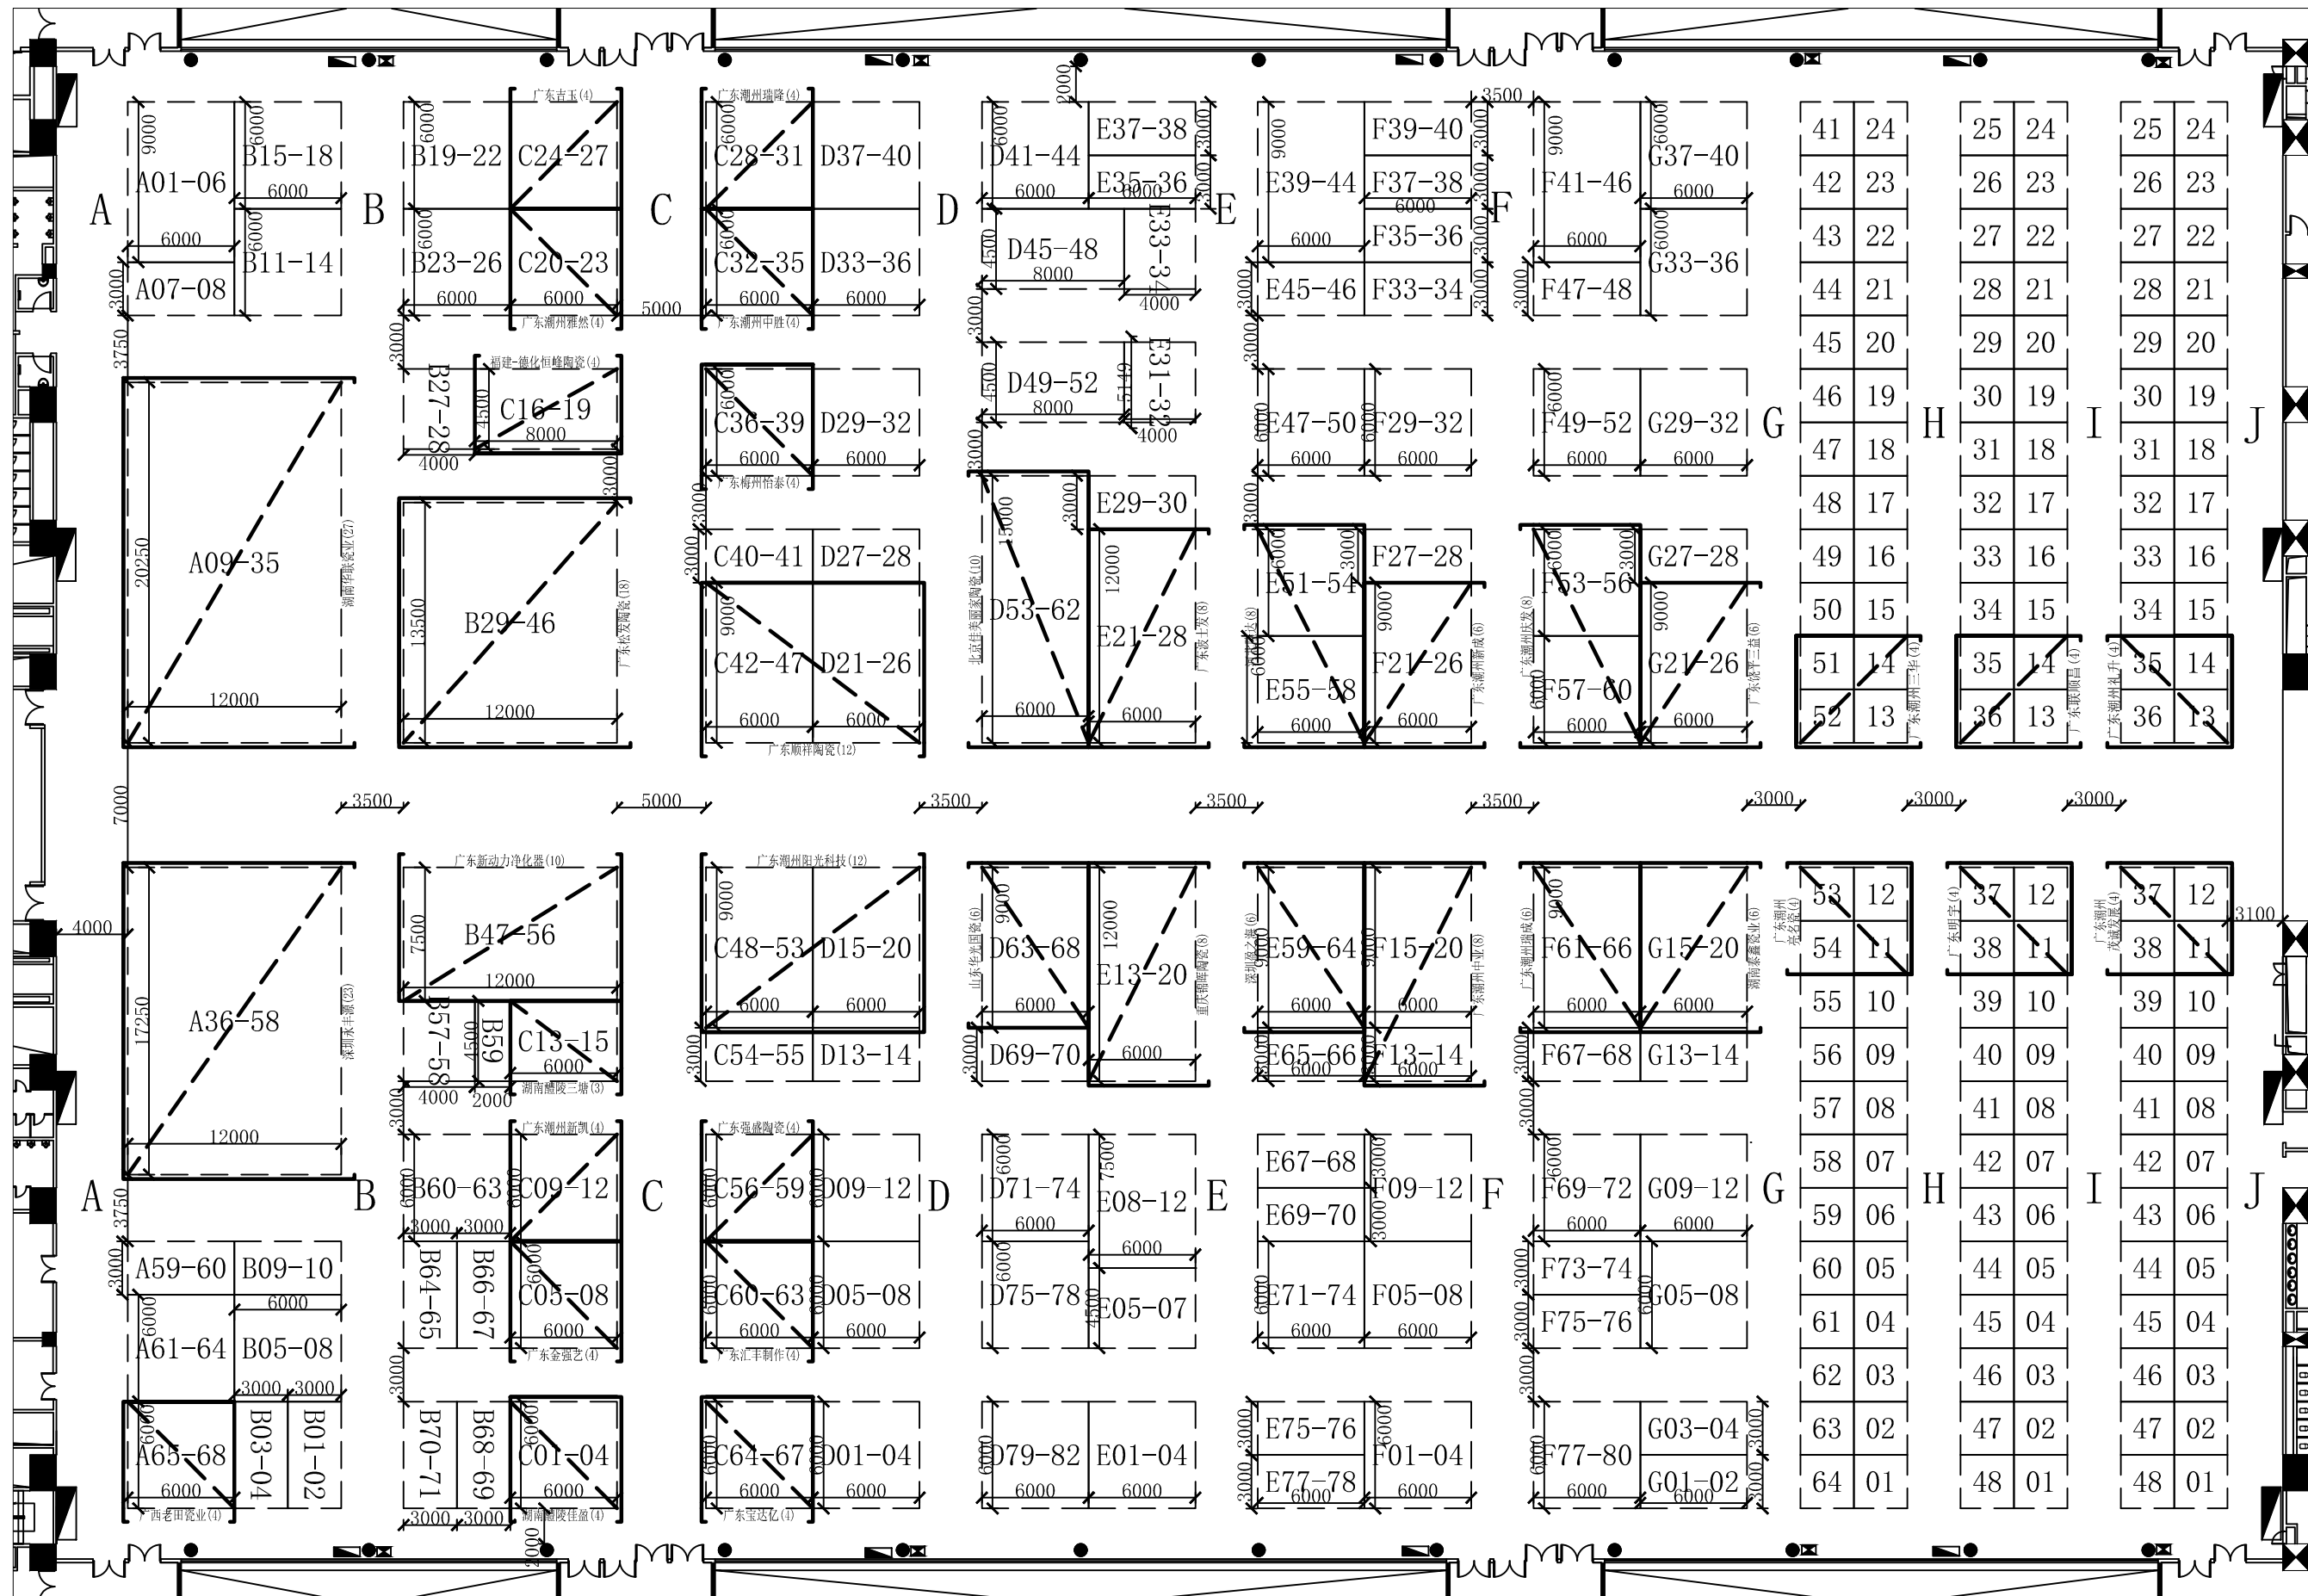

# 日用陶瓷展区

(展位数623个)

可搭展位数623个

# 中国进出口商品交易会展馆

展览名称	第129届广交会		
期数	第2期		
展馆名称	1.2	版本	1.0
打印日期	2021/1/5		
单位	mm	制图	

# 日用陶瓷展区

(展位数630个)

可搭展位数630个

# 日用陶瓷展区

(展位数623个)

可搭展位数623个

图例  
 消防栓  
 防火卷帘